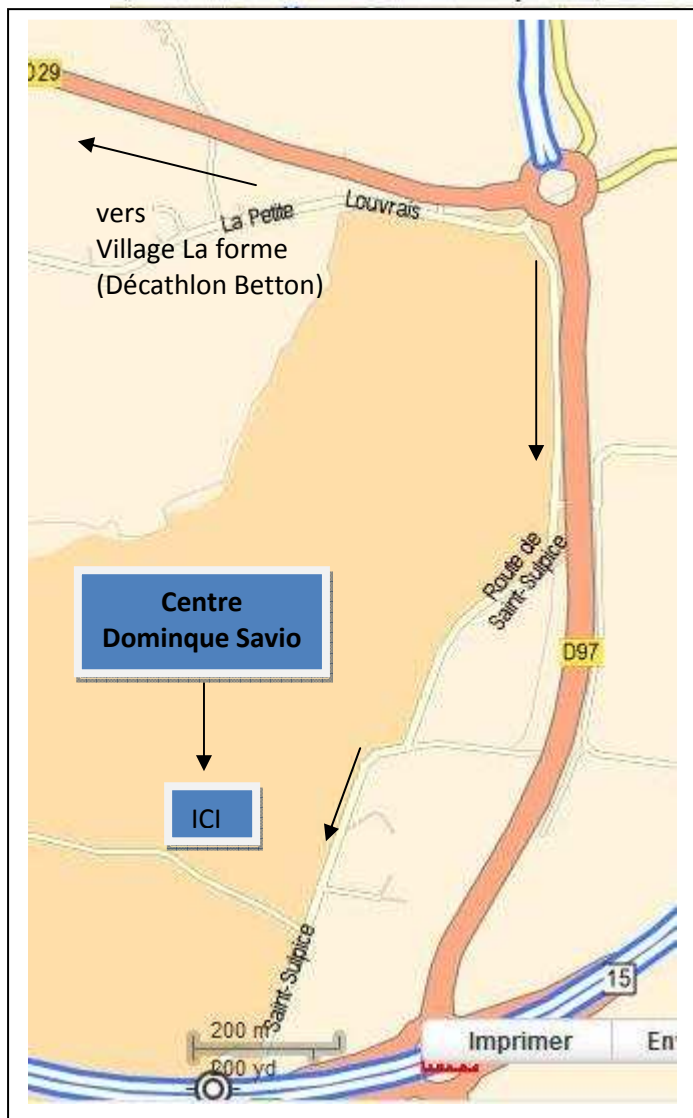

📍 Route de Saint-Sulpice, 35510, 35700, Rennes, Bretagne, France

En venant de Rennes Nord ou Cesson,
Prendre la D97
Au rond point après la rocade, faire le tour du rond point et prendre la dernière sortie
S'engager sur la route de St Sulpice en suivant les panneaux Centre D. Savio

En venant de St Grégoire,
Prendre la N136 direction Thorigné Fouillard
Au rond point, prendre la première sortie en direction du centre D. Savio